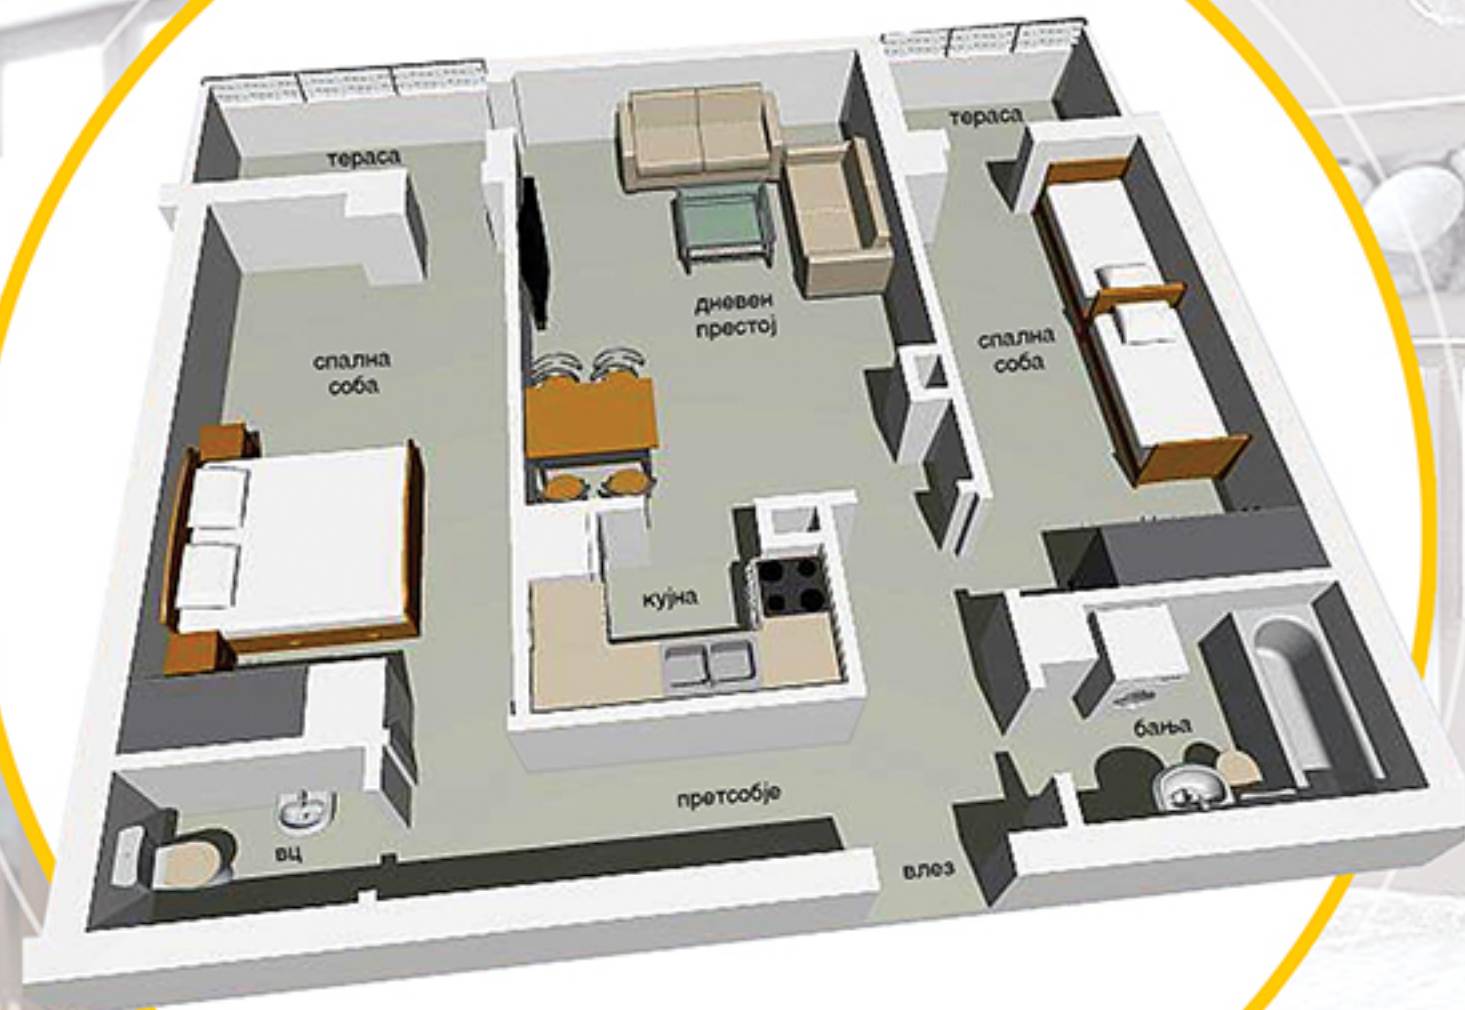

Стан 1

собност: двособен
кат: од први до шести
површина: 58 м²

Стан 2

собност: двособен
кат: од први до шести
површина: 68 м²

Стан 3

собност: трособен
кат: од први до шести
површина: 82 м²

Стан 4

собност: трособен
кат: од први до шести
површина: 87 м²

Стан 5

собност: четворособен
кат: од први до шести
површина: 99м²

Стан 6

собност: четворособен
кат: од први до шести
површина: 115 м²

Стан 7

собност: четворособен
кат: од први до шести
површина: 104,54 м²

Стан 8