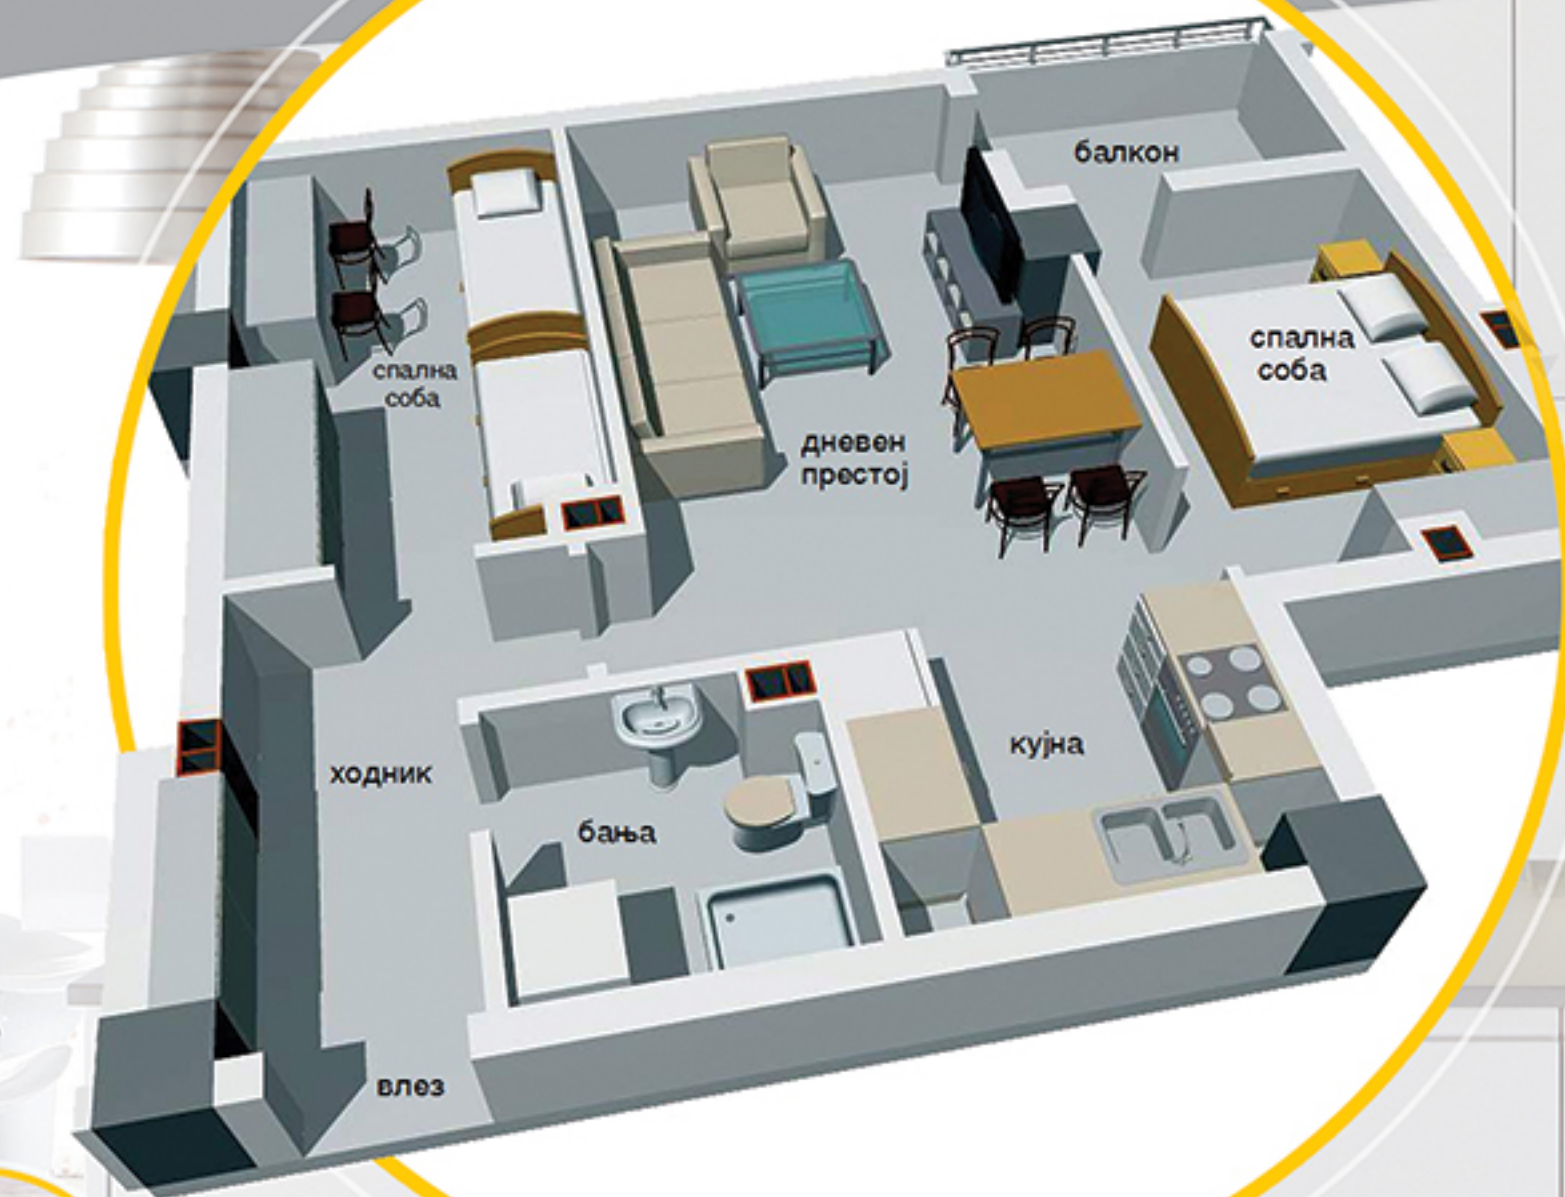

Стан 5

собност: четворособен
кат: од први до шести
површина: 99м²

Стан 6

собност: четворособен
кат: од први до шести
површина: 115 м²

Стан 7

собност: четворособен
кат: од први до шести
површина: 104,54 м²

Стан 8

собност: трособен
кат: од први до шести
површина: 65,52 м²

Стан 9

собност: трособен
кат: од први до шести
површина: 61,43 м²

Стан 10

собност: трособен
кат: од први до шести
површина: 80,83 м²