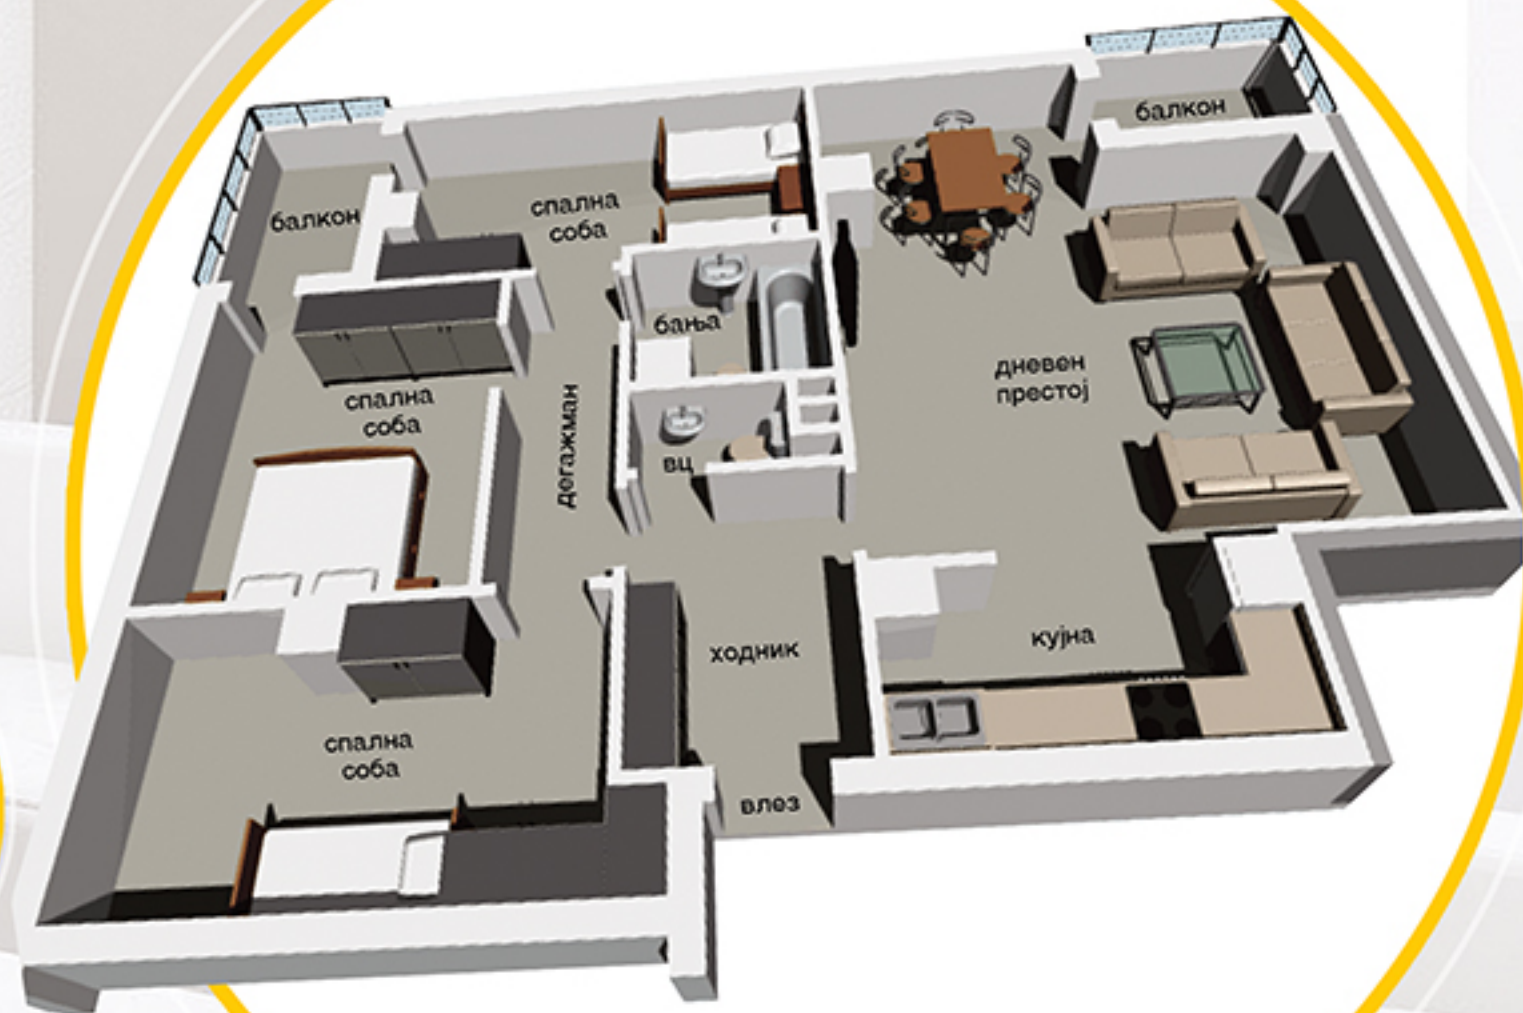

Стан 1

собност: двособен
кат: од први до шести
површина: 58 м²

Стан 2

собност: двособен
кат: од први до шести
површина: 68 м²

Стан 3

собност: трособен
кат: од први до шести
површина: 82 м²

Стан 4

собност: трособен
кат: од први до шести
површина: 87 м²

Стан 5

собност: четворособен
кат: од први до шести
површина: 99м²

Стан 6

собност: четворособен
кат: од први до шести
површина: 115 м²

Стан 7

собност: четворособен
кат: од први до шести
површина: 104,54 м²

Стан 8