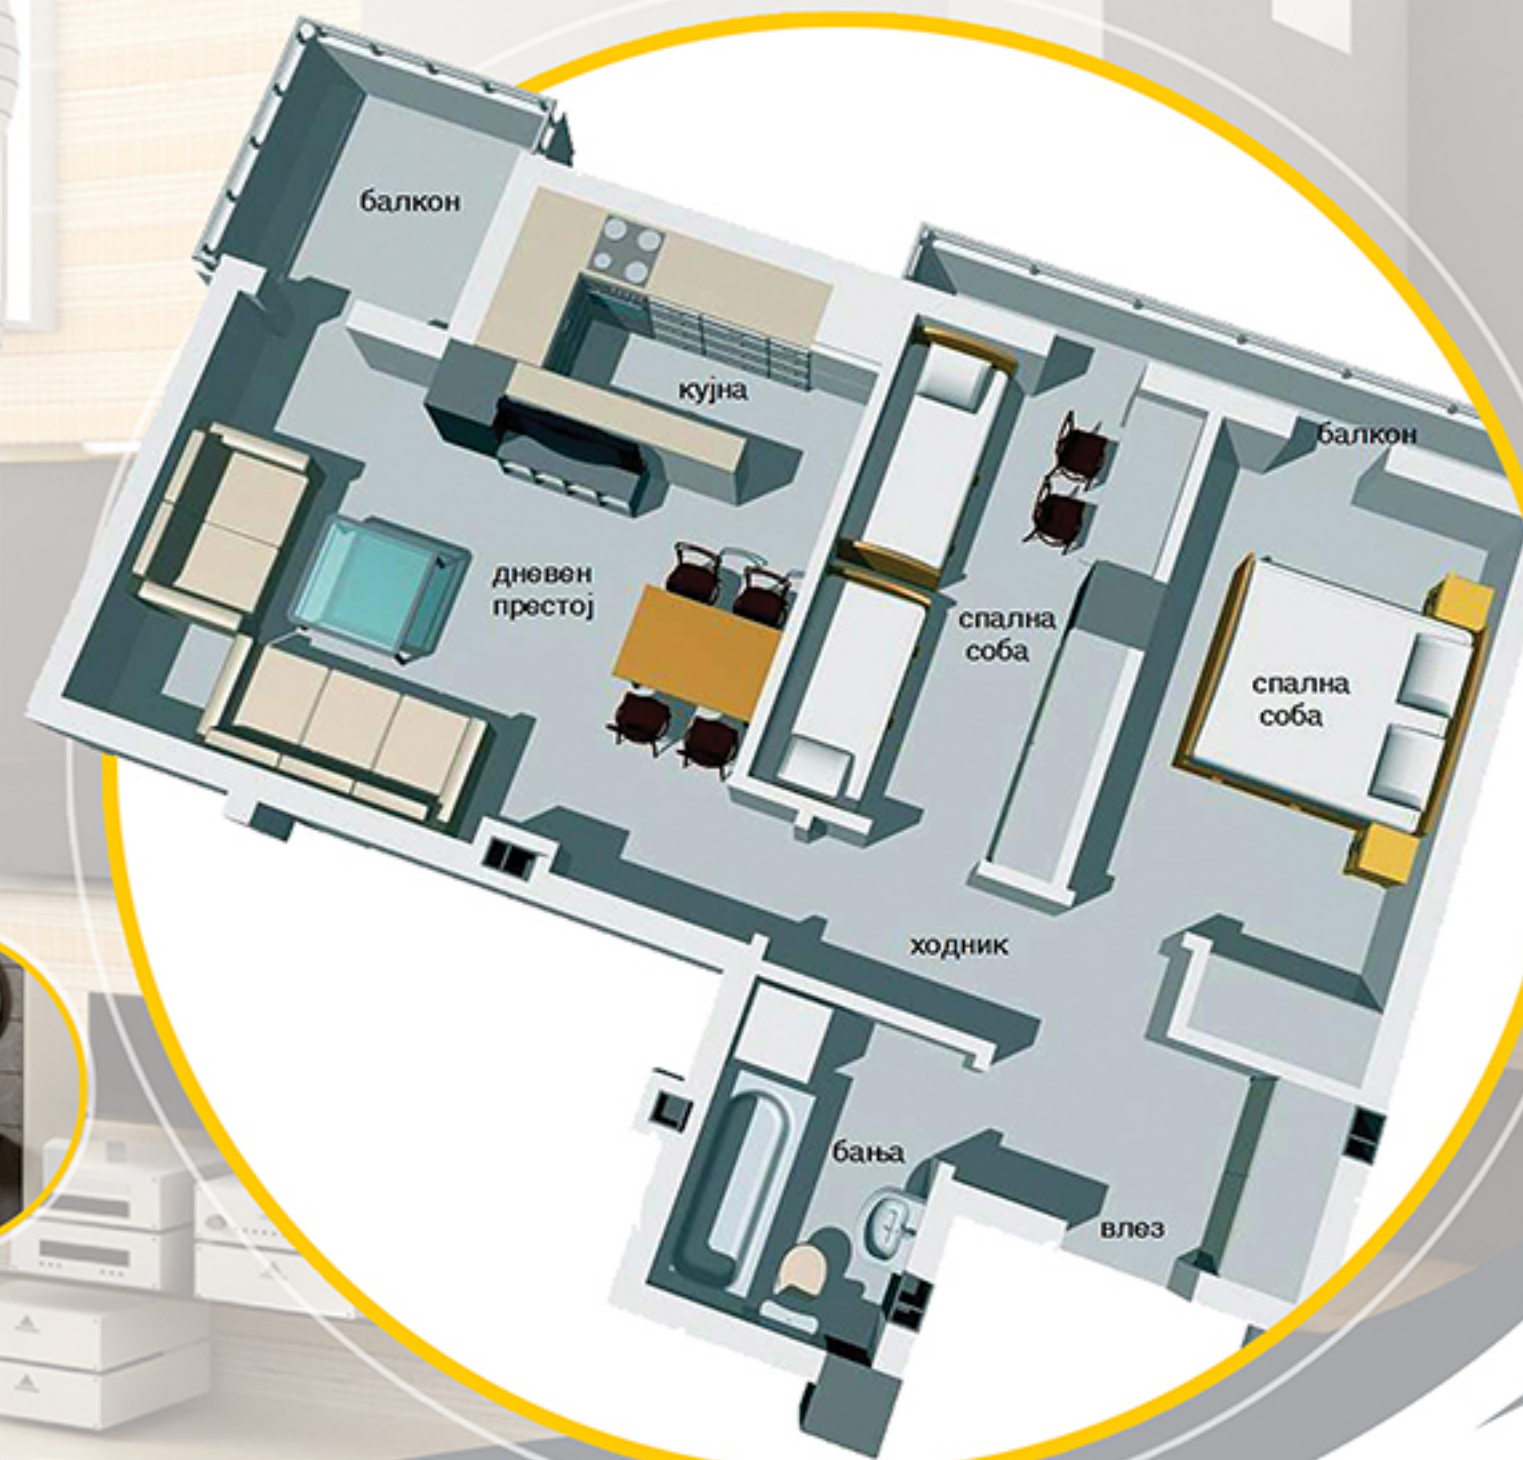

Стан 1

собност: двособен
кат: од први до шести
површина: 58 м²

Стан 2

собност: двособен
кат: од први до шести
површина: 68 м²

Стан 3

собност: трособен
кат: од први до шести
површина: 82 м²

Стан 4

собност: трособен
кат: од први до шести
површина: 87 м²

Стан 5

собност: четворособен
кат: од први до шести
површина: 99м²

Стан 6

собност: четворособен
кат: од први до шести
површина: 115 м²

Стан 7

собност: четворособен
кат: од први до шести
површина: 104,54 м²

Стан 8

собност: трособен
кат: од први до шести
површина: 65,52 м²

Стан 9

собност: трособен
кат: од први до шести
површина: 61,43 м²

Стан 10

собност: трособен
кат: од први до шести
површина: 80,83 м²